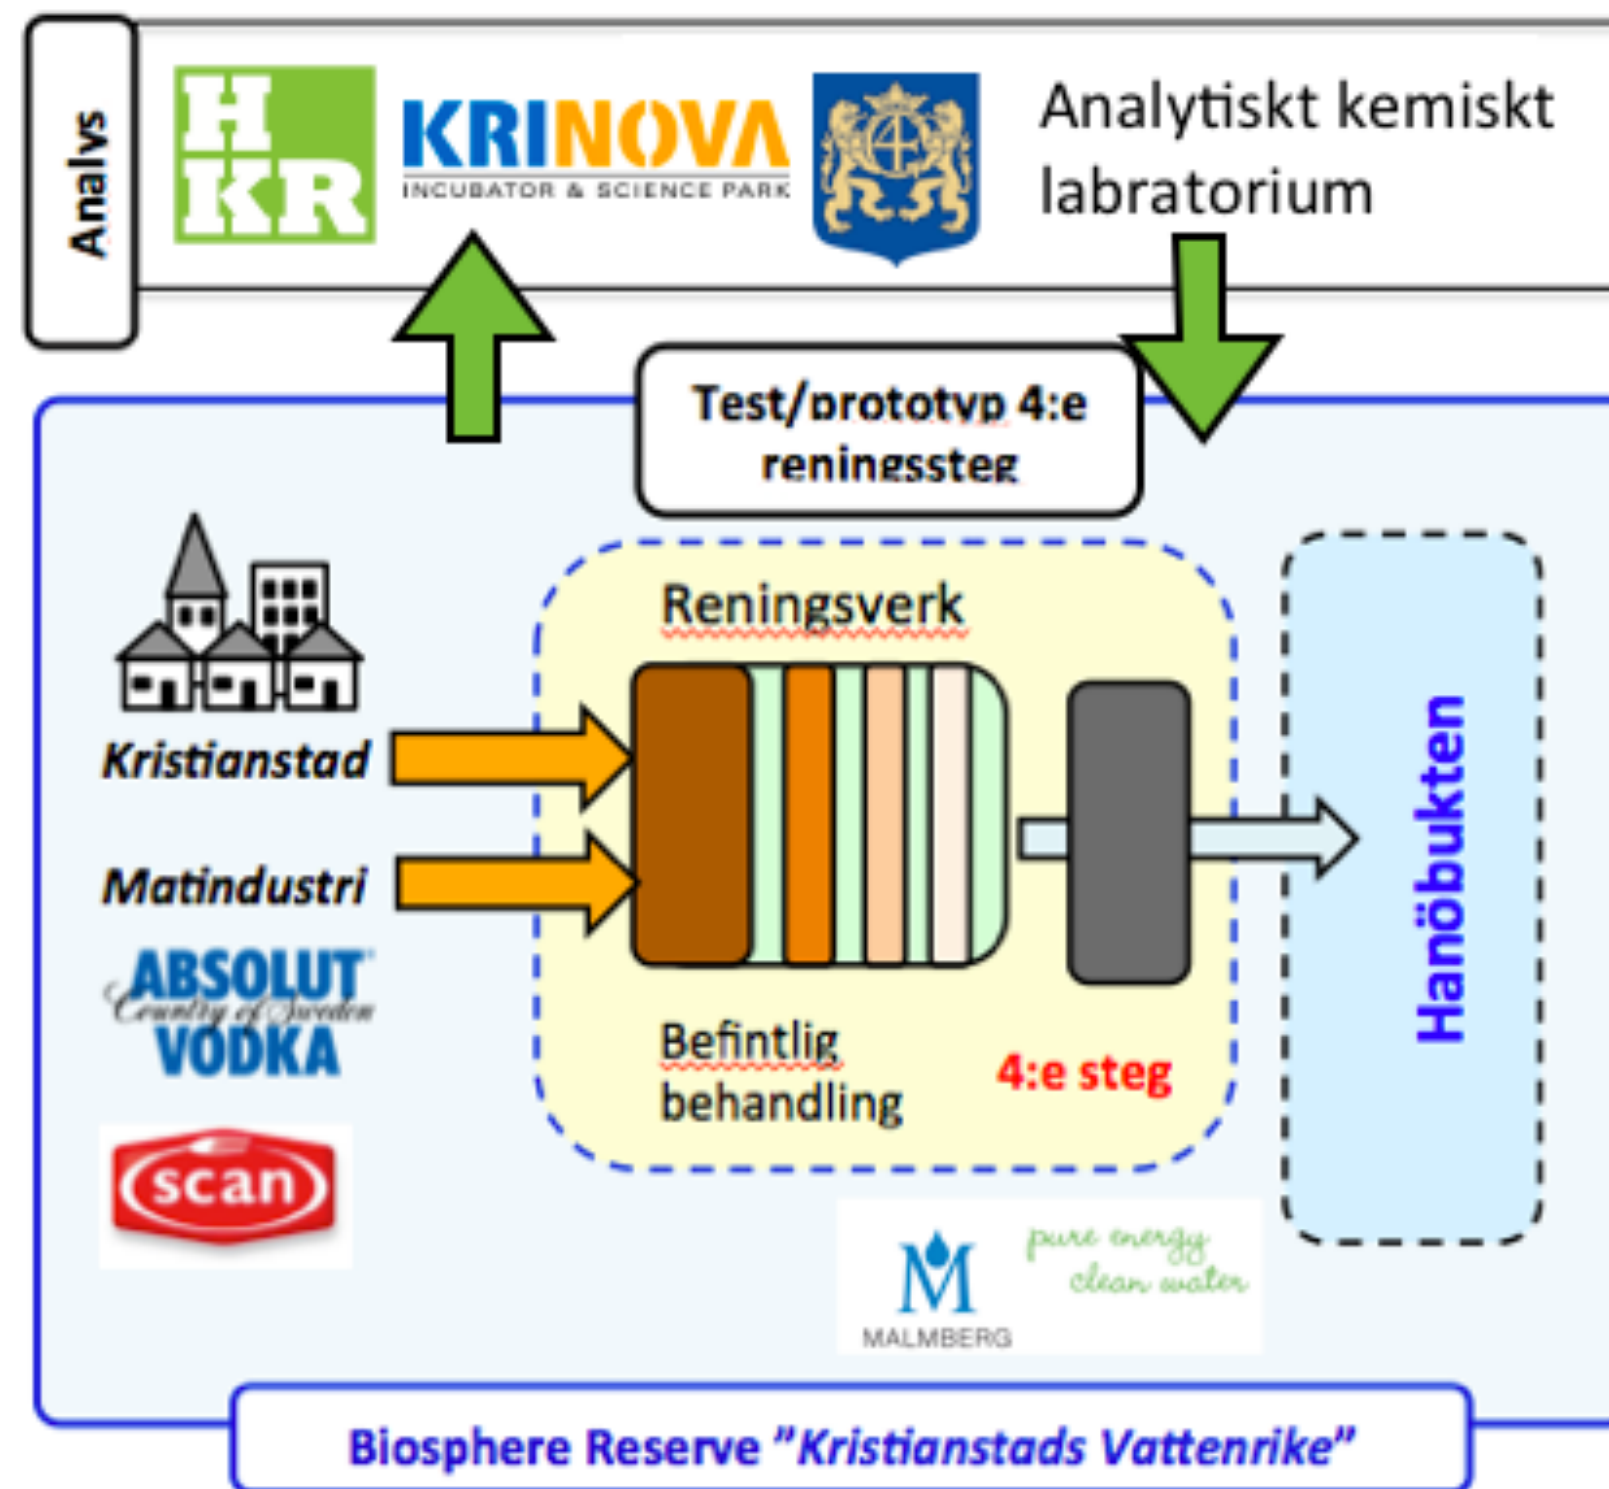

*Profilområde:
Mat/Miljö/Hälsa*

I den 4:e generationens inkubator och science park arbetar vi med att medskapa öppna innovationsprojekt i befintliga företag

Innovationsekosystem

- Modeller och spelregler för samverkan för utveckling och innovation

Innovationsarenan

- Stöd i olika utvecklingsprocesser

Utvecklingsprocessen

Kristianstad – En testbed för vatteninnovationer och innovationer för ett hållbart samhälle

Biosfärömråde Kristianstads Vattenrike – UNESCO
– ett modellömråde för hållbar utveckling

Testbed

En utvecklingsmiljö som är utformad för att underlätta för en **experimenterande** innovationsprocess, och som minimerar risker och maximerar tillgänglighet till utvecklingsresurser.

Krinova MILJÖ

- CLEAR och FRAM

Samverkan mellan HKR, Kristianstads Kommun och Krinova för att stödja tillämpad forskning och innovation

WISA - testbed för access till utv.resurser

- Water Innovation System Amplifier